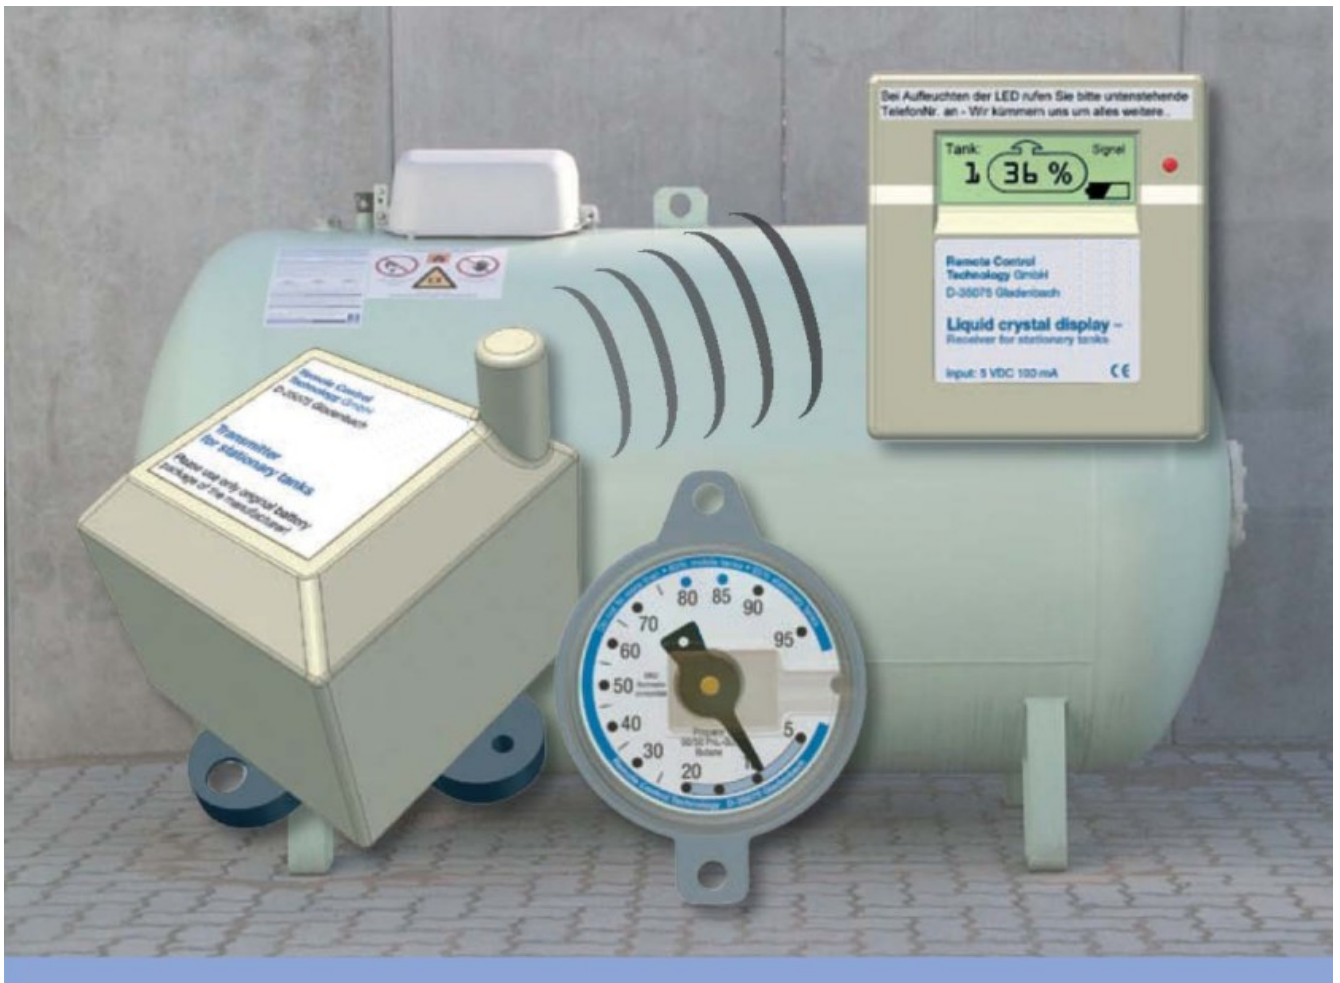

Indicatore di livello remoto ad onde radio

Display a LCD ad onde radio per letture in continuo del livello serbatoi GPL

Il sistema a LCD è un dispositivo di monitoraggio elettronico ad onde radio per la lettura remota del livello dei serbatoi stazionari di GPL. Esso permette una lettura in continuo sul display LCD del livello del liquido all'interno del vostro serbatoio di GPL da casa o dall'ufficio.

Caratteristiche:

- veloce e rapida installazione
- portata fino a 1.000 m radio dal serbatoio, a seconda del modello
- LED rosso per avviso di entrata in riserva al 20%
- durata della batteria fino a 4 anni
- approvazione ATEX  Zona 2 e/o Zona 1 (in base al modello)
- marchio CE
- compatibile con tutti i comuni indicatori di livello
- gestione fino a 4 radio trasmettitori

Optional:

- display LCD con sistema di spia di riempimento anomalo
- logo ed indirizzo del fornitore di gas sul display a LCD

Transmitter

Receiver

BOLDRIN S.r.l. - Via Pitagora, 27 - 35030 Rubano - PD - ITALY